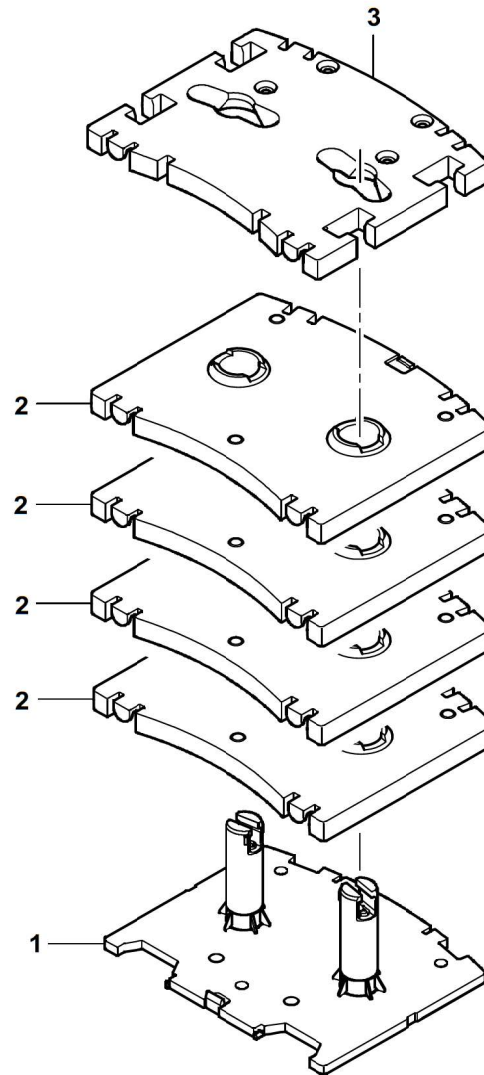

GROVEGEGENGEWICHTE ZSB. EU
COUNTER WEIGHT, ASSY. EUBILDТАFEL
PICTORIAL DISPLAY**GMK 6300**
BE 650
G 216

08.13

3214713-ETL A

1/1

3214713-A-BL01-0813-0000